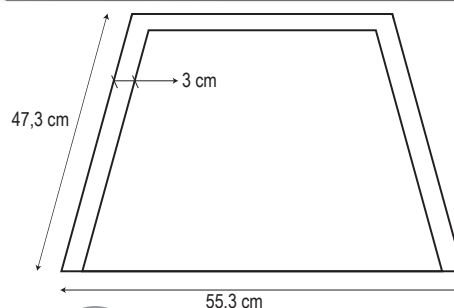

GG-429

Quemador Triple Corona

Placa de CRISTAL

4 Fuegos

EAN: 8436546196020

DATOS TÉCNICOS

Wok burner (triple corona) (kW)	1 x 3,30
Fogón semirápido (kW)	2 x 1,75
Fogón auxiliar (kW)	1 x 1,00
Preinstalación para Gas Butano	
Kit de conversión a gas ciudad incluido	
Anchura ESTÁNDAR (cm)	60
Anchura de encastre (cm)	55,3
Longitud de cable (m)	1
Peso	12,6

MEDIDAS producto	10,2 x 60 x 51 cm
MEDIDAS encastre	56 x 48 cm