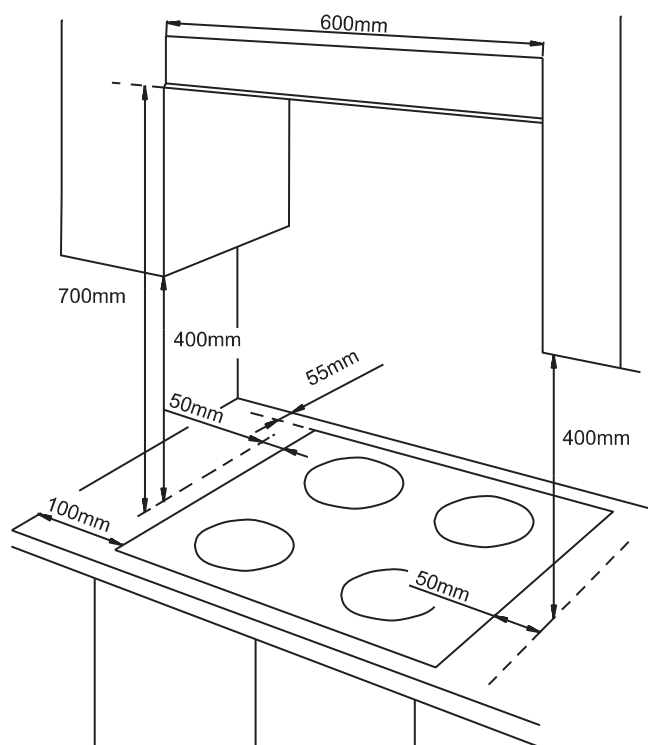

GG-429

Quemador Triple Corona

Placa de CRISTAL

4 Fuegos

EAN: 8436546196020

DATOS TÉCNICOS

Wok burner (triple corona) (kW)	1 x 3,30
Fogón semirápido (kW)	2 x 1,75
Fogón auxiliar (kW)	1 x 1,00
Preinstalación para Gas Butano	
Kit de conversión a gas ciudad incluido	
Anchura ESTÁNDAR (cm)	60
Anchura de encastre (cm)	55,3
Longitud de cable (m)	1
Peso	12,6

MEDIDAS producto	10,2 x 60 x 51 cm
MEDIDAS encastre	56 x 48 cm