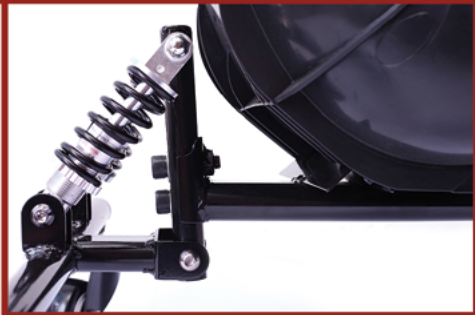

INFINITON Crazy *inRoller* Kart

Let's Drift !!

peso de 12 Kg

El accesorio definitivo para tu HOVERBOARD

compatible con ruedas de
6,5" 8" 10"

8436546188827

Crazy inRoller Kart BLACK
CRAZY INROLLER KART

ES diseñado en España