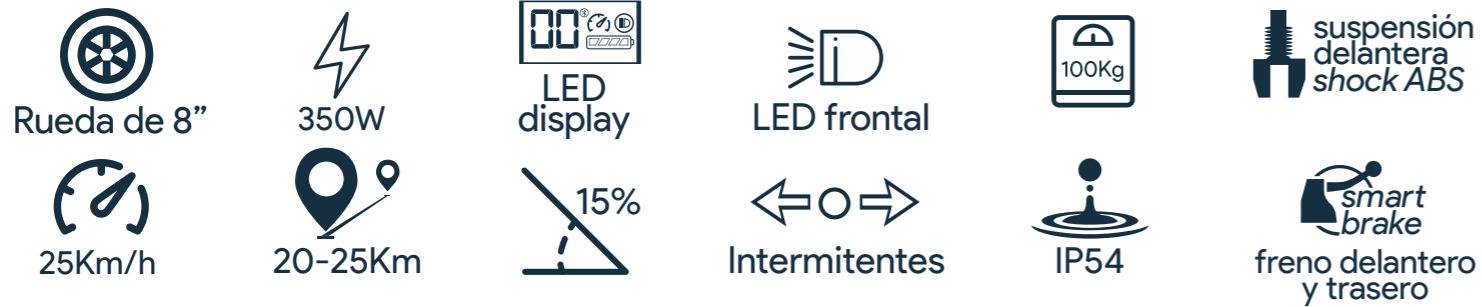

BIGCITY LITE

INFINITON

scooter eléctrico

Características

Potencia motor de 350W
Velocidad que alcanza 25Km/h
Pendiente de hasta 15° de inclinación
Soporta hasta 100 Kg de peso
Diámetro de la rueda 8"
Fácilmente Plegable

Características especiales

Display LED con velocidad, batería, luces, modos y fallos
Luz LED frontal
Intermitentes laterales incorporados en el manillar
Freno delantero y trasero SMART BRAKE
Suspensión delantera shock ABS
Revestimiento IP54
2 modos de conducción:
Economy.
Sport.

Rendimiento y batería

Autonomía de hasta 20-25 Km
Batería de litio
Amperaje de la batería: 7,8AH

Conectividad y APP

Fácil conexión con tu Smartphone gracias a nuestra APP

Medidas

Medidas: 1010x455x1170 mm
Medidas plegado: 1010x455x470 mm
Medidas caja: 1035x165x480 mm

Potencia 350W Velocidad que alcanza 25Km/h

Batería de litio Amperaje de batería: 7,8AH

Autonomía de 25 Km