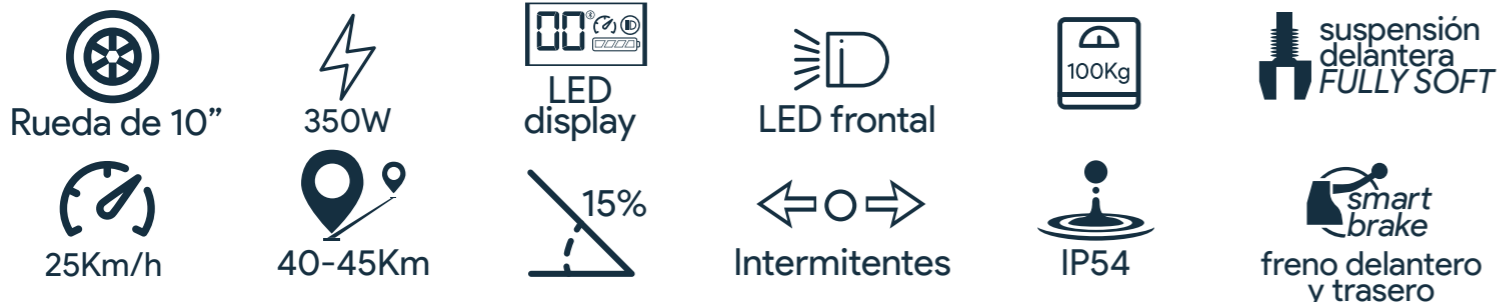

BIGCITY PRO

scooter eléctrico  Energy saving mode

Características

Potencia motor de 350W
Velocidad que alcanza 25Km/h
Pendiente de hasta 15° de inclinación
Soporta hasta 100 Kg de peso
Diámetro de la rueda 10"
Fácilmente Plegable

Características especiales

Display LED con velocidad, batería, luces, modos y fallos
Luz LED frontal
Intermitentes laterales incorporados en el manillar
Freno delantero y trasero SMART BRAKE
Suspensión delantera FULLY SOFT
Revestimiento IP54
2 modos de conducción:
Economy.
Sport.

Rendimiento y batería

Autonomía de hasta 40-45 Km
Batería de litio
Amperaje de la batería: 12,5AH

Conectividad y APP

Fácil conexión con tu Smartphone gracias a nuestra APP

Medidas

Medidas: 1130x455x1220 mm
Medidas plegado: 1130x450x580 mm
Medidas caja: 1150x170x600 mm

INFINITON

Autonomía de 40-45 Km

Potencia 350W Velocidad que alcanza 25Km/h

Freno delantero y trasero SMART BRAKE

Suspensión delantera FULLY SOFT

Batería de litio Amperaje de batería: 12,5AH