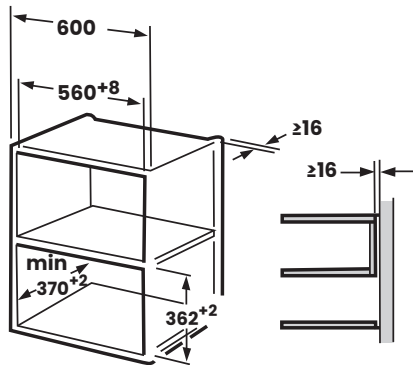

Capacidad 25L

Microondas integrable

Plato de 30,8 cm

(A)*Grosor del marco 19,5mm
Saliente superior de 24mm
Saliente inferior de 0mm

*La paridad con otros productos Infiniton no está asegurada en lo referente a los tonos de color, pues dependerá de la dosis y ángulo de luz natural y artificial que recibe el producto.

| | |
|-----------------------------|------|
| Potencia del microondas (w) | 800 |
| Potencia del GRILL (w) | 1000 |

ESPECIFICACIONES

| | |
|-------------------------|------------|
| Instalación | Integrable |
| Categoría | Microondas |
| Capacidad total (L) | 25 |
| Nº Total de programas | 8 |
| Minutero (minutos) | 0-95 |
| Diámetro del plato (cm) | Ø 30,8 |
| Apertura lateral | Izquierda |
| Peso Neto/Bruto (kg) | 17,6/19,9 |

MEDIDAS Alto x Ancho x Profundo

| | |
|---------------|--|
| Producto (cm) | 38,6 x 59,4 x 38,9 |
| Encastre (cm) | 36,2 ^{+0,2} x 55,6 ^{+0,2} x 37 ^{+0,2} |
| Embalaje (cm) | 44,6 x 65,4 x 45,1 |

CARACTERÍSTICAS