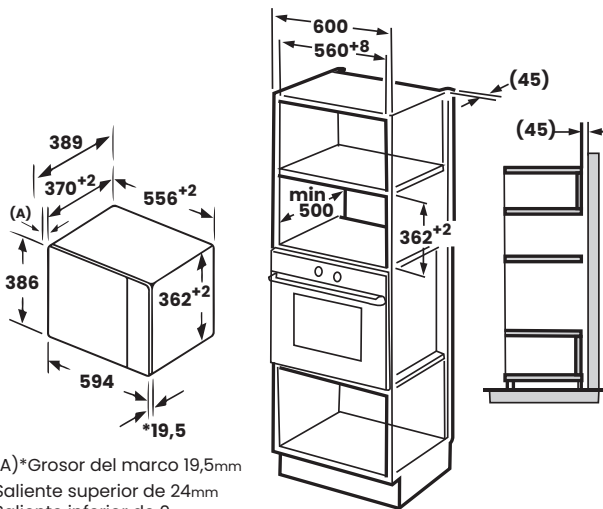

Capacidad 25L

Microondas integrable

Plato de 30,8 cm

(A)*Grosor del marco 19,5mm
Saliente superior de 24mm
Saliente inferior de 0mm

*La paridad con otros productos Infiniton no está asegurada en lo referente a los tonos de color, pues dependerá de la dosis y ángulo de luz natural y artificial que recibe el producto.

| | |
|-----------------------------|------|
| Potencia del microondas (w) | 800 |
| Potencia del GRILL (w) | 1000 |

ESPECIFICACIONES

| | |
|-------------------------|------------|
| Instalación | Integrable |
| Categoría | Microondas |
| Capacidad total (L) | 25 |
| Nº Total de programas | 8 |
| Minutero (minutos) | 0-95 |
| Diámetro del plato (cm) | Ø 30,8 |
| Apertura lateral | Izquierda |
| Peso Neto/Bruto (kg) | 17,6/19,9 |

MEDIDAS Alto x Ancho x Profundo

| | |
|---------------|--|
| Producto (cm) | 38,6 x 59,4 x 38,9 |
| Encastre (cm) | 36,2 ^{+0,2} x 55,6 ^{+0,2} x 37 ^{+0,2} |
| Embalaje (cm) | 44,6 x 65,4 x 45,1 |

CARACTERÍSTICAS